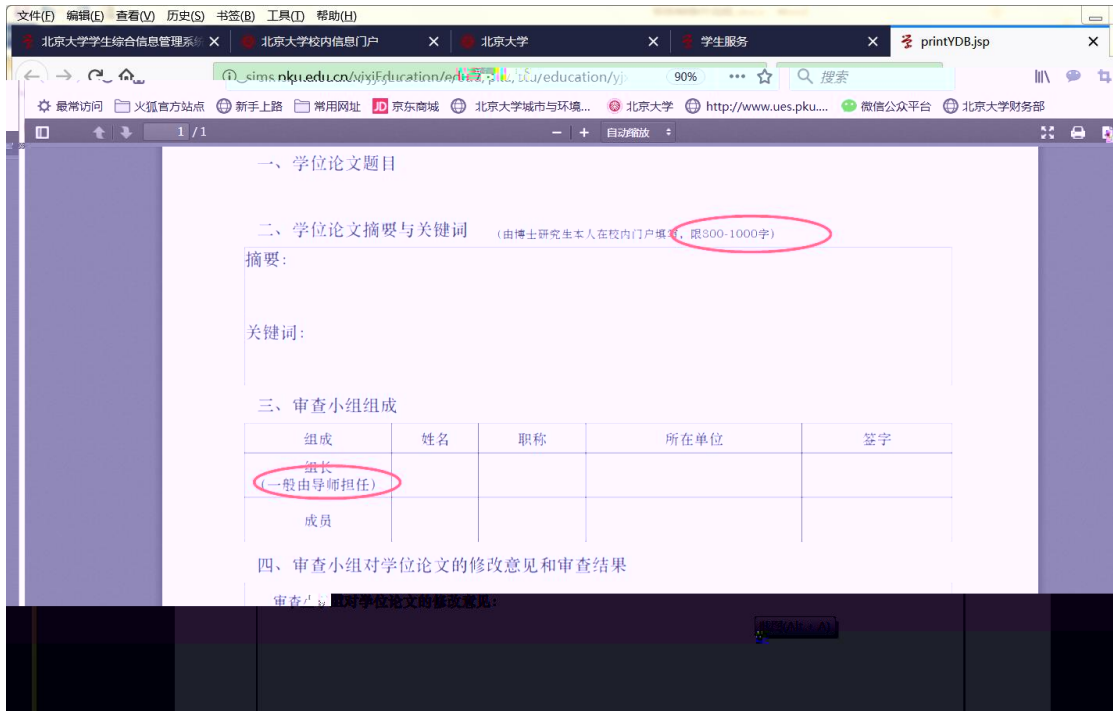

[查看奖惩信息](#) | [查询培养环节](#)

[国际交流资助申请/查询审批结果](#) | [培养办教务 \(电话62751358\)](#)

[培养环节录入及打印](#)

[中期退课申请](#)

4

5

6

347S